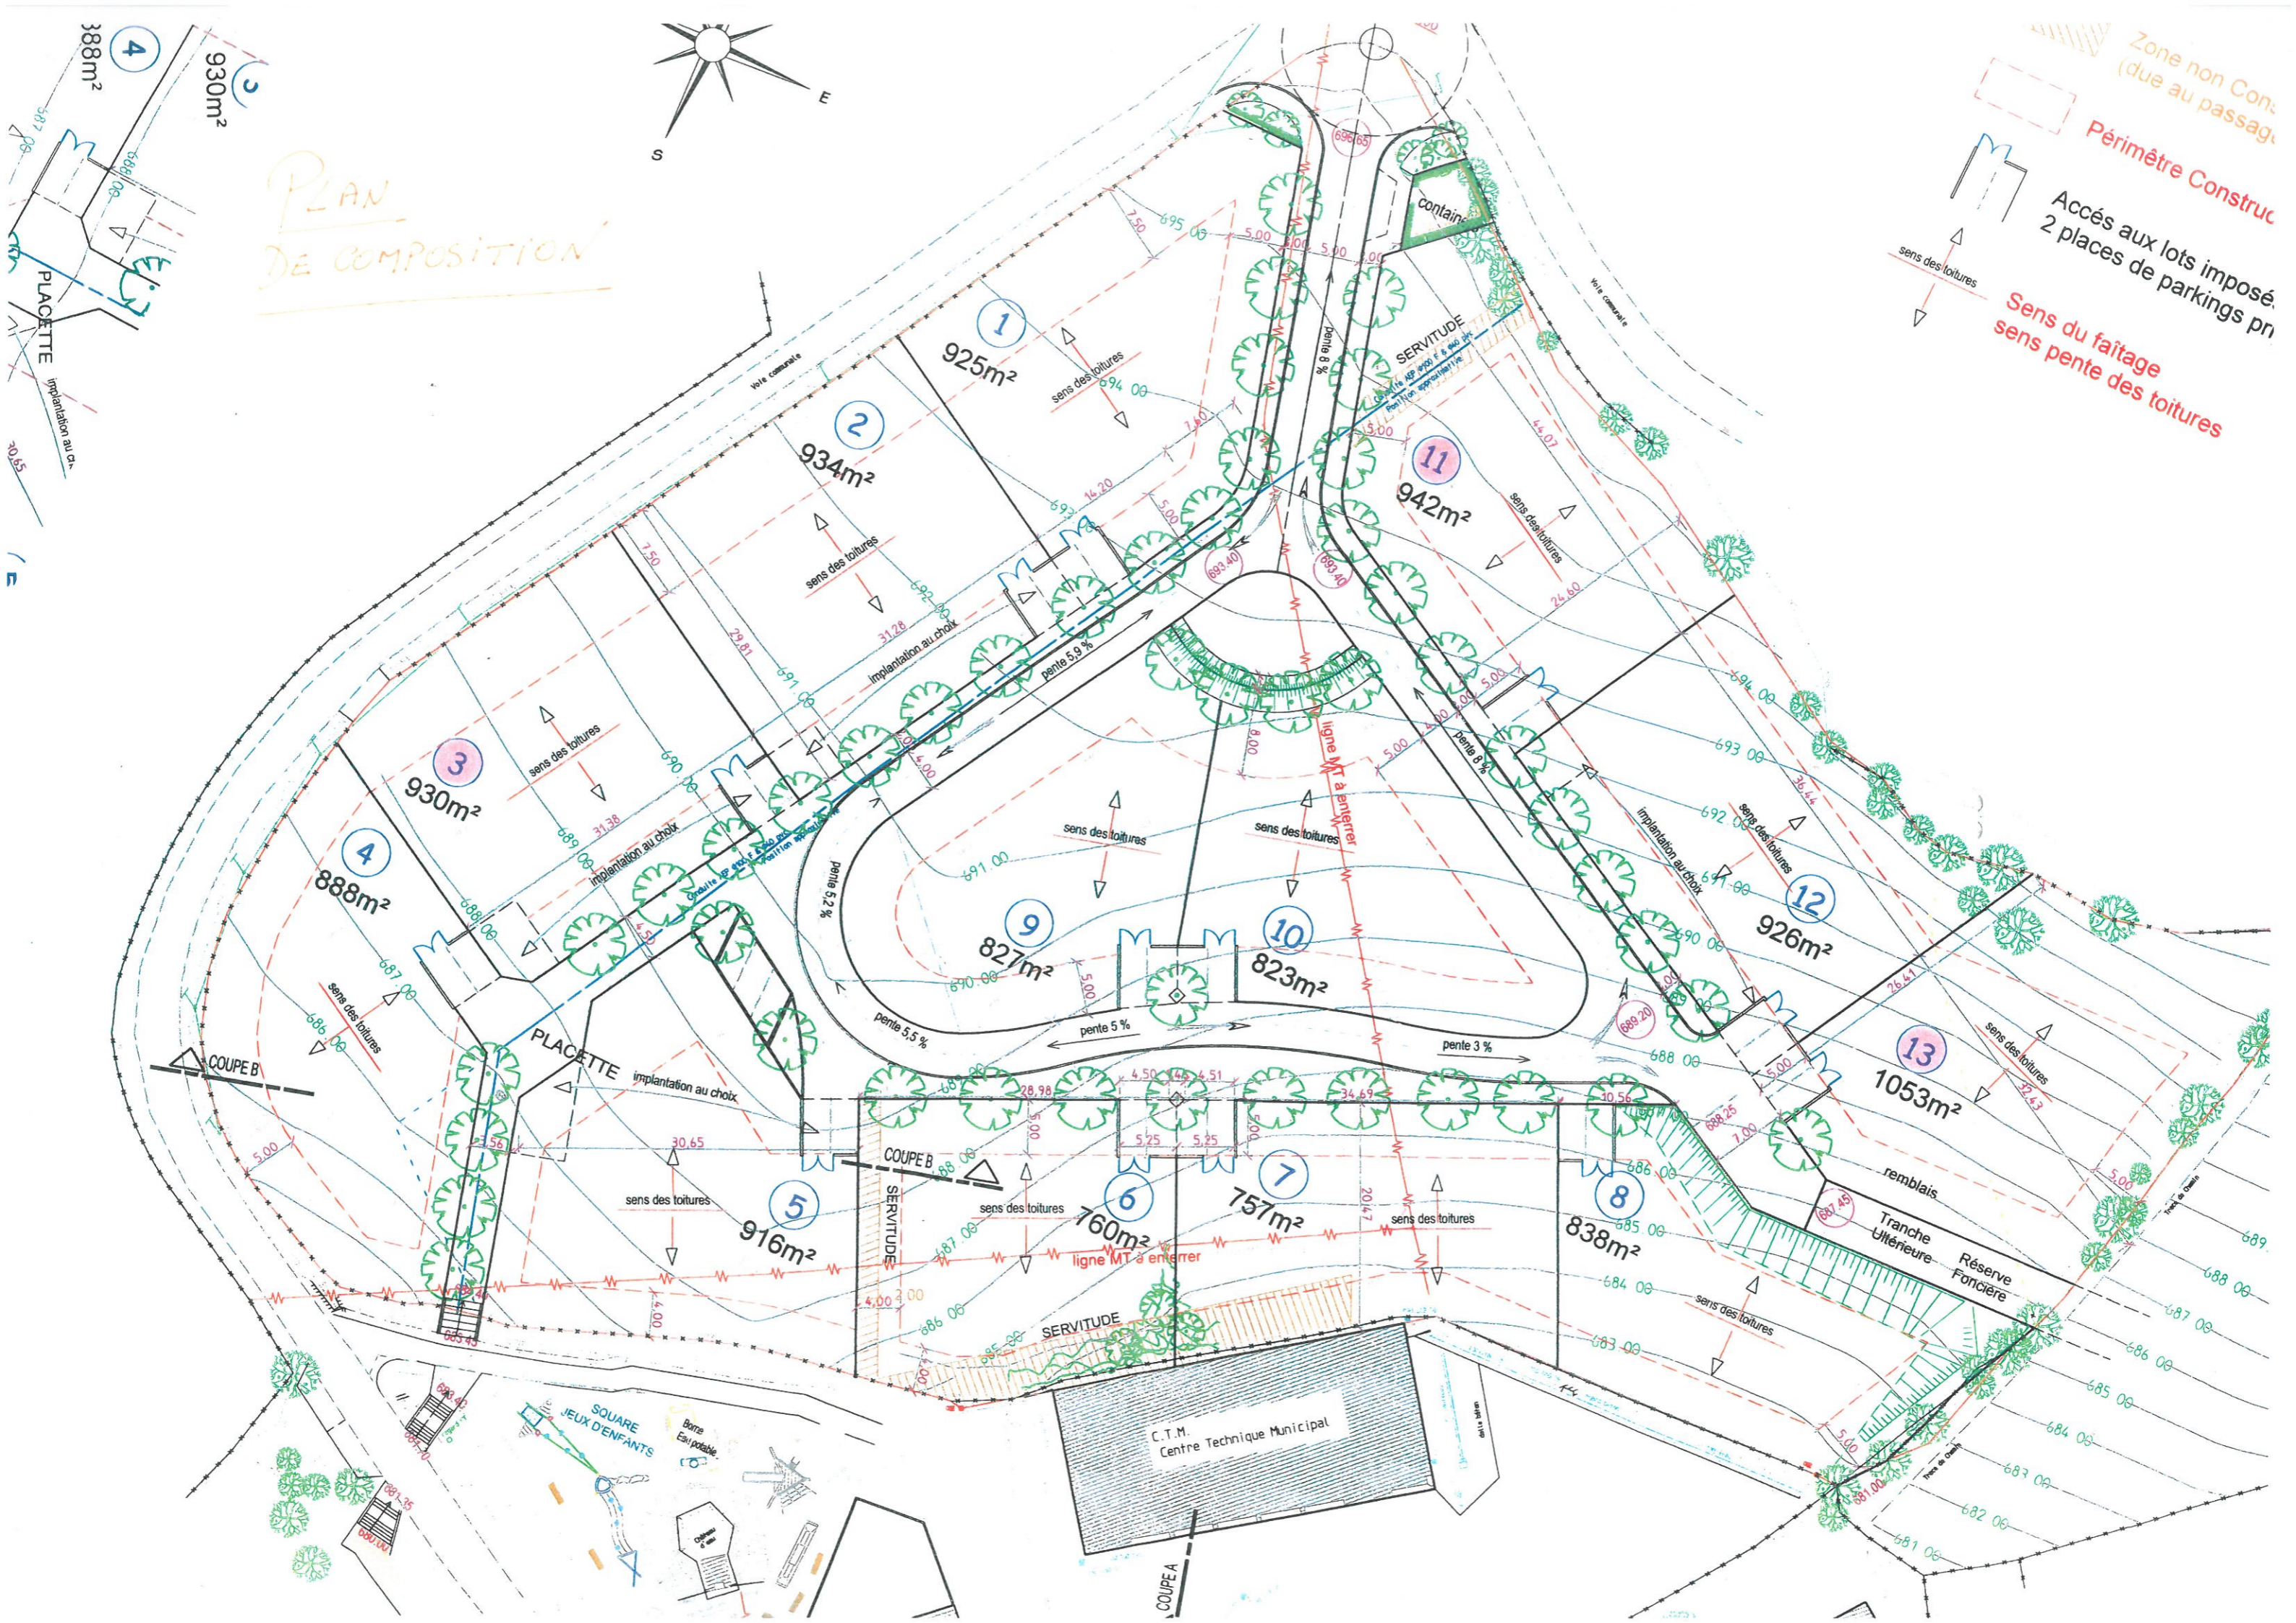

PLAN DE COMPOSITION

Zone non Constr. (due au passage)

Périmètre Construc.

Accès aux lots imposé. 2 places de parkings pr.

Sens du faitage
sens pente des toitures

remblais
Tranche Ultérieure Réserve Foncière

C.T.M. Centre Technique Municipal

SQUARE JEUX D'ENFANTS

Borne Eau potable

Cimetière

Voie communale

implantation au choix

COUPE B

SERVITUDE

ligne MT à enterrer

sens des toitures

implantation au choix

COUPE B

SERVITUDE

ligne MT à enterrer

sens des toitures

implantation au choix

sens des toitures

implantation au choix

COUPE B

SERVITUDE

ligne MT à enterrer

sens des toitures

implantation au choix

COUPE B